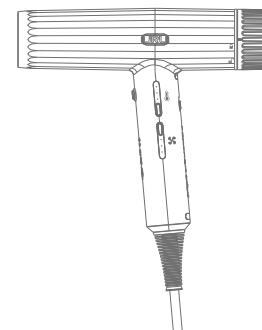

*Ultra lekka &
Potężna moc & Wydajna*

100,000

Prędkość silnika
do 100,000 obr/min

Wytwarza jony ujemne
co pomagają skrócić czas suszenia,
poprawia nawodnienie włosów
i zapobiega puszeniu

3 ustawienia temperatury
i 3 ustawienia
prędkości nawiewu

Cicha

W ZESTAWIE

Koncentrator
do stylizacji

Koncentrator
wygładzający

Dyfuzor

Szczoteczka
do czyszczenia

PARAMETRY

Model	FP 2020H	Moc	1900 – 2150 W
Prędkość silnika	100000 obr/min	Ilość ustawień prędkości	3
Ilość ustawień temperatury	3	Podwójny filtr	TAK
Przycisk zimnego powietrza	TAK	Waga	320g
Kontrolka LED	TAK	Długość kabla zasilającego	3,5 m
Wymiary produktu	szerokość: 19,6 cm, wysokość: 17 cm, średnica wylotu powietrza: 4,9 cm		